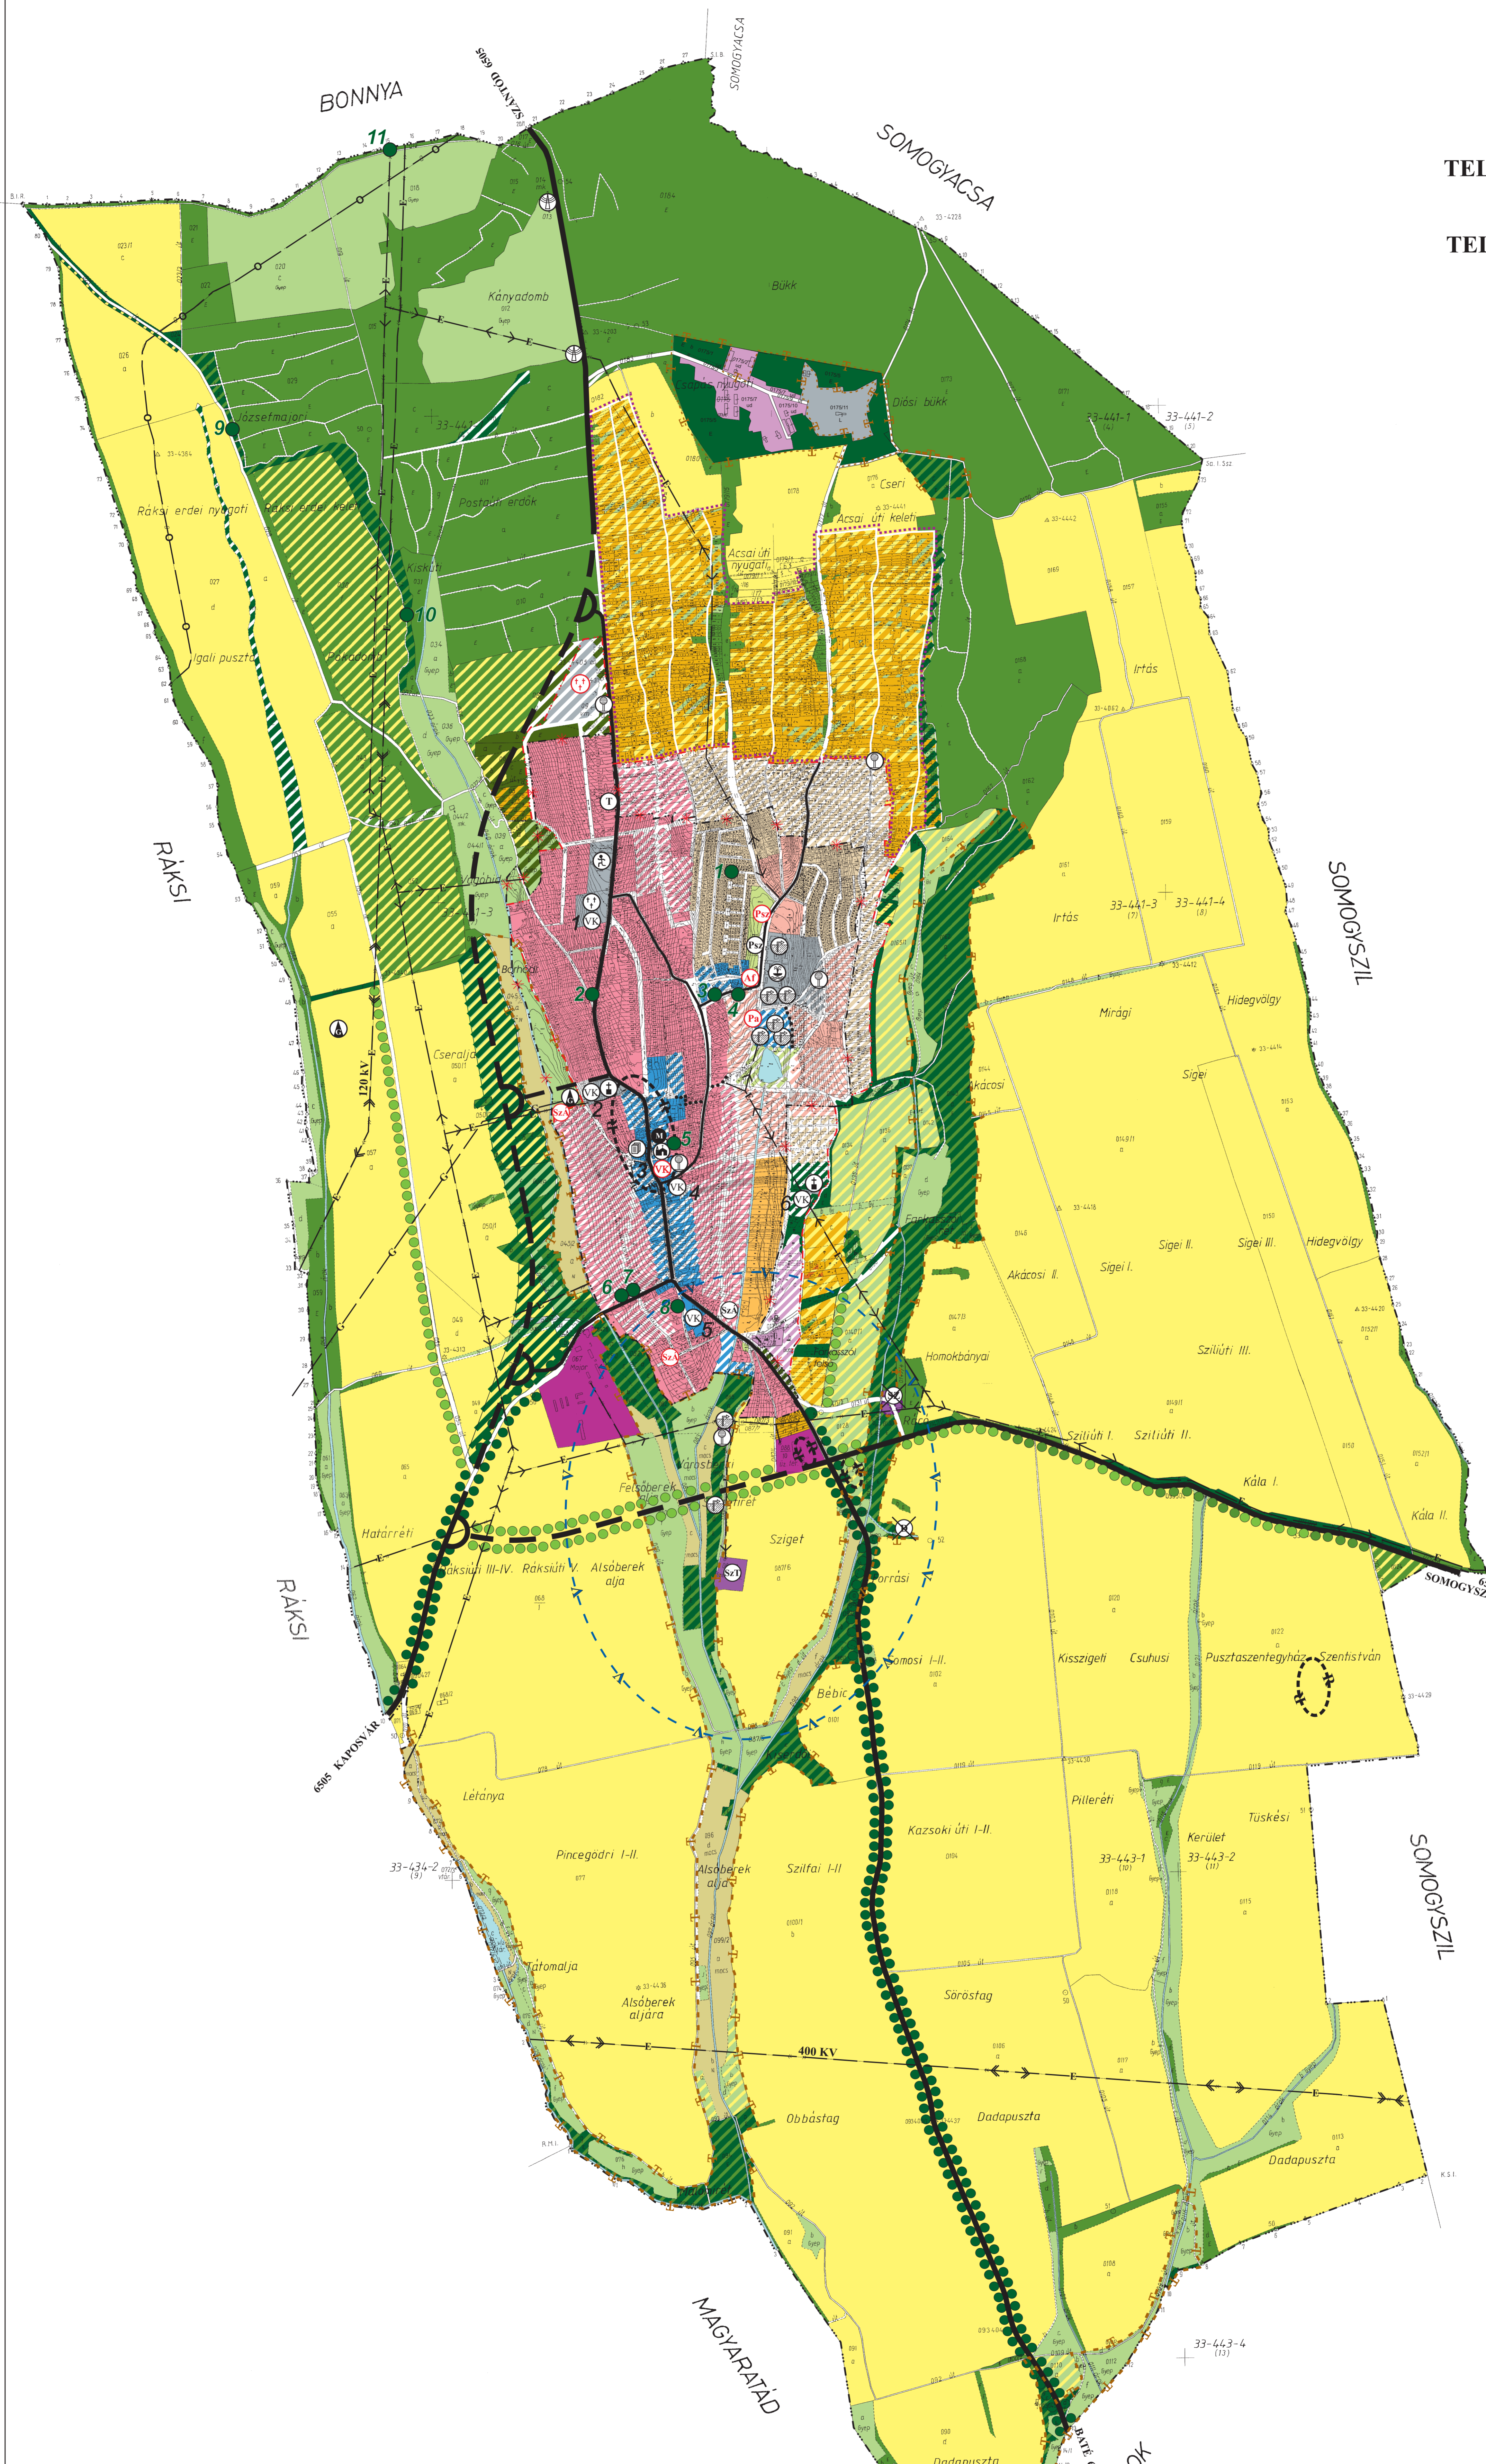

# IGAL TELEPÜLÉSRENDEZÉSI TERVE

## TELEPÜLÉSSZERKEZETI TERV

M=1:15000

### JELMAGYARÁZAT

<b>MEGLÉVŐ TERVEZETT</b>	
	IGAZGATÁSI TERÜLET HATÁRA
	BELTERÜLETI HATÁR
	MEGSZŰNŐ BELTERÜLETI HATÁR
<b>BEÉPÍTÉSRE SZÁNT TERÜLET</b>	
	LAKÓTERÜLET
	TELEPÜLÉSKÖZPONT VEGYES TERÜLET
	ÜDÜLŐHÁZAS ÜDÜLŐTERÜLET
	HÉTVEGÉHÁZAS ÜDÜLŐTERÜLET
	KEREKEDELM. SZÓGÁLTATÓ GAZDASÁGI TERÜLET
	IPARI GAZDASÁGI TERÜLET
	KÜLÖNLEGES TERÜLET (SPORTTERÜLET, TEMETŐ)
	KÜLÖNLEGES TERÜLET (SZEMÉLTELER SZENNYVÍZTISZÍTÓ)
<b>BEÉPÍTÉSRE NEM SZÁNT TERÜLET</b>	
	ZÖLDTERÜLET (KÖZPARK)
	ERDŐTERÜLET (VÉDELMI)
	ERDŐTERÜLET (GAZDASÁGI)
	MEZŐGAZDASÁGI TERÜLET (SZÁNTÓ)
	MEZŐGAZDASÁGI TERÜLET (GYEP, LEGELŐ, RÉT)
	MEZŐGAZDASÁGI TERÜLET (KERT, SZŐLŐ, GYÜMÖLCSÖS)
	MEZŐGAZDASÁGI TERÜLET (BELTERÜLETI KERT)
	MEZŐGAZDASÁGI TERÜLET (NÁDAS, MOCSÁR)
	EGYÉB TERÜLET (FOLYÓ ÉS ÁLLÓVÍZEK MEDRE ÉS PARTJA)
	ELSŐ OSZT. SZÜLŐKÖTÁSTERI TERÜLET HATÁRA
	RÉGÉSZETI TERÜLET HATÁRA
	HELYI JELENTŐSÉGŰ TERMÉSZETI TERÜLET HATÁRA
	HELYI JELENTŐSÉGŰ VÉDETT KERT
	HELYI JELENTŐSÉGŰ EGYEDI TERMÉSZETI ÉRTEK
	VÉDELEMRE JAVASOLT FASOR
	FASOR
	ORSZÁGOS VÉDELEM ALATT ÁLLÓ MŰEMLEK
	MŰEMLEKI KÖRNYEZET HATÁRA
	ORSZÁGOS MELLÉKÜT
	TELEPÜLÉSI FŐÚT
	TELEPÜLÉSI GYÜTŐÚT
	JELENTŐSEBB GYALOGÚT
	VÍZTÁROZÓ
	VÍZMŰKÜT
	SZENNYVÍZATEMELŐ
	SZENNYVÍZTISZÍTÓ TELEP
	MEGSZŰNTETENDŐ SZILÁRDHULLADÉK LERAKÓHELY
	MEGSZŰNTETENDŐ DÖGKÜT
	VILLAMOS GERINCHÁLÓZAT (20 KV)
	VILLAMOS GERINCHÁLÓZAT (120 ÉS 400 KV-OS)
	NAGY-KÖZÉPNYOMÁSÚ GÁZVEZETÉK
	GÁZFOGADÓ ÁLLOMÁS
	TERMÉKVEZETÉK
	ÁJTÁTSZÓÁLLOMÁS
	IGAZGATÁSI INTÉZMÉNY (POLGÁRMESTERI HIVATAL)
	EGYHÁZI INTÉZMÉNY (TEMPLOM)
	SPORTPÁLYA
	TEMETŐ
	KEGYELETI PARK
	TERMÁLSTRAND
	AUTÓBUSZ-FORDULÓ
	HELYI JELENTŐSÉGŰ PARKOLÓHELY
	AUTÓBUSZ PARKOLÓHELY
	TÖLTŐÁLLOMÁS
	SÉRÜLÉKENY VÍZBÁZIS VÉDENDŐ TERÜLETE